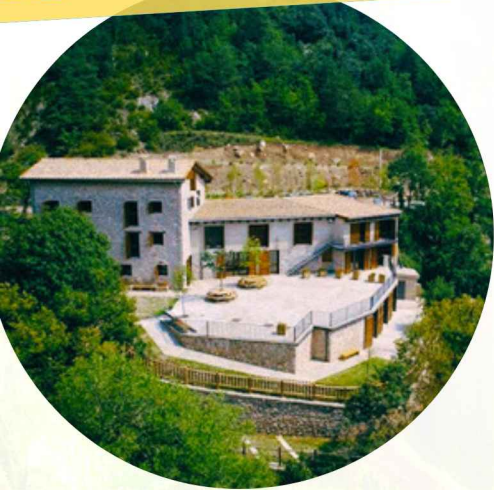

Colònies Estiu Natura La Salle

L'Aula Natura La Salle és una masia situada a Gliscareny, al ben mig del Parc Natural del Cadí - Moixeró.

Envoltada de natura, sense gaire cobertura mòbil, on podrem desconnectar de tot allò que ens absorbeix en la nostra vida quotidiana, i poder retrobar-nos amb nosaltres mateixos adquirint **autonomia, seguretat i autoestima.**